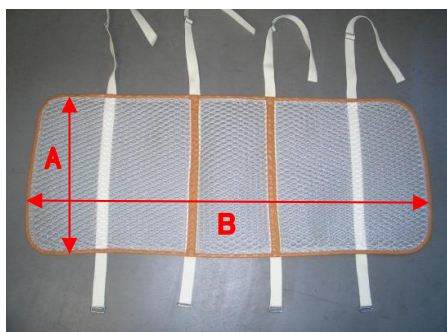

# シートカバー (ハードタイプ)

サイド  
マチ付タイプ

座布団タイプ

座布団タイプ

厚み 12mm

**夏場の暑いシート**  
**冬場の冷たいシート** の不愉快さ解消！  
マチ付きでシートにフィット！ 厚みUPでクッション性バツゲン！  
取外し・取付が簡単なのでシートの掃除も手間要らず！

注文ロット数 2セット(4枚)以上

(税抜価格)

品番	品名		A × B 寸法	数量	正価	販売価格
SCX-01	シートカバー (サイドマチ付)	ヤマハ JXタイプ		1セット	12,000	9,600
SCX-01F	シートカバー (サイドマチ付)前		450 × 1,050	1枚	6,000	4,800
SCX-01R	シートカバー (サイドマチ付)後		450 × 1,150	1枚	6,000	4,800
SCX-02	シートカバー (サイドマチ付)	ヤマハ 2人乗りYDR用		1枚	6,000	4,800
	(座布団タイプ)					
SCR-1000	シートカバー 1000		450 × 1,000	1枚	6,000	4,800
SCR-1050	シートカバー 1050		450 × 1,050	1枚	6,000	4,800
SCR-1150	シートカバー 1150		450 × 1,150	1枚	6,000	4,800
SCR-1250	シートカバー 1250		480 × 1,250	1枚	6,300	5,000